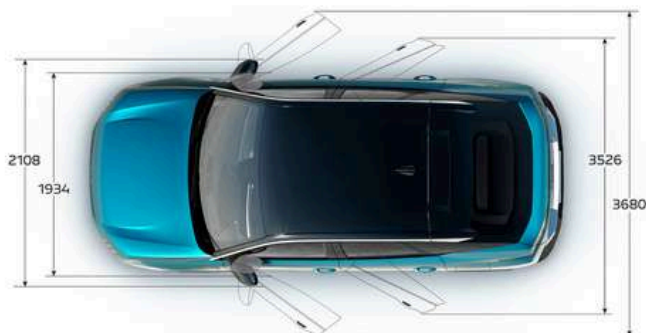

(-) Not Available (S) Standard

DIMENSIONS

A	738,5
B	600
C1	854
E	925
E1	1030
E2	589
E4	779
F	921,5
G	884,6
H	469,6
I	468
J	1452
K	1492,5
L	1428,6
M	1464

520 L

1,480 L

EXTERIOR COLORS

Obsession Blue

Nera Black